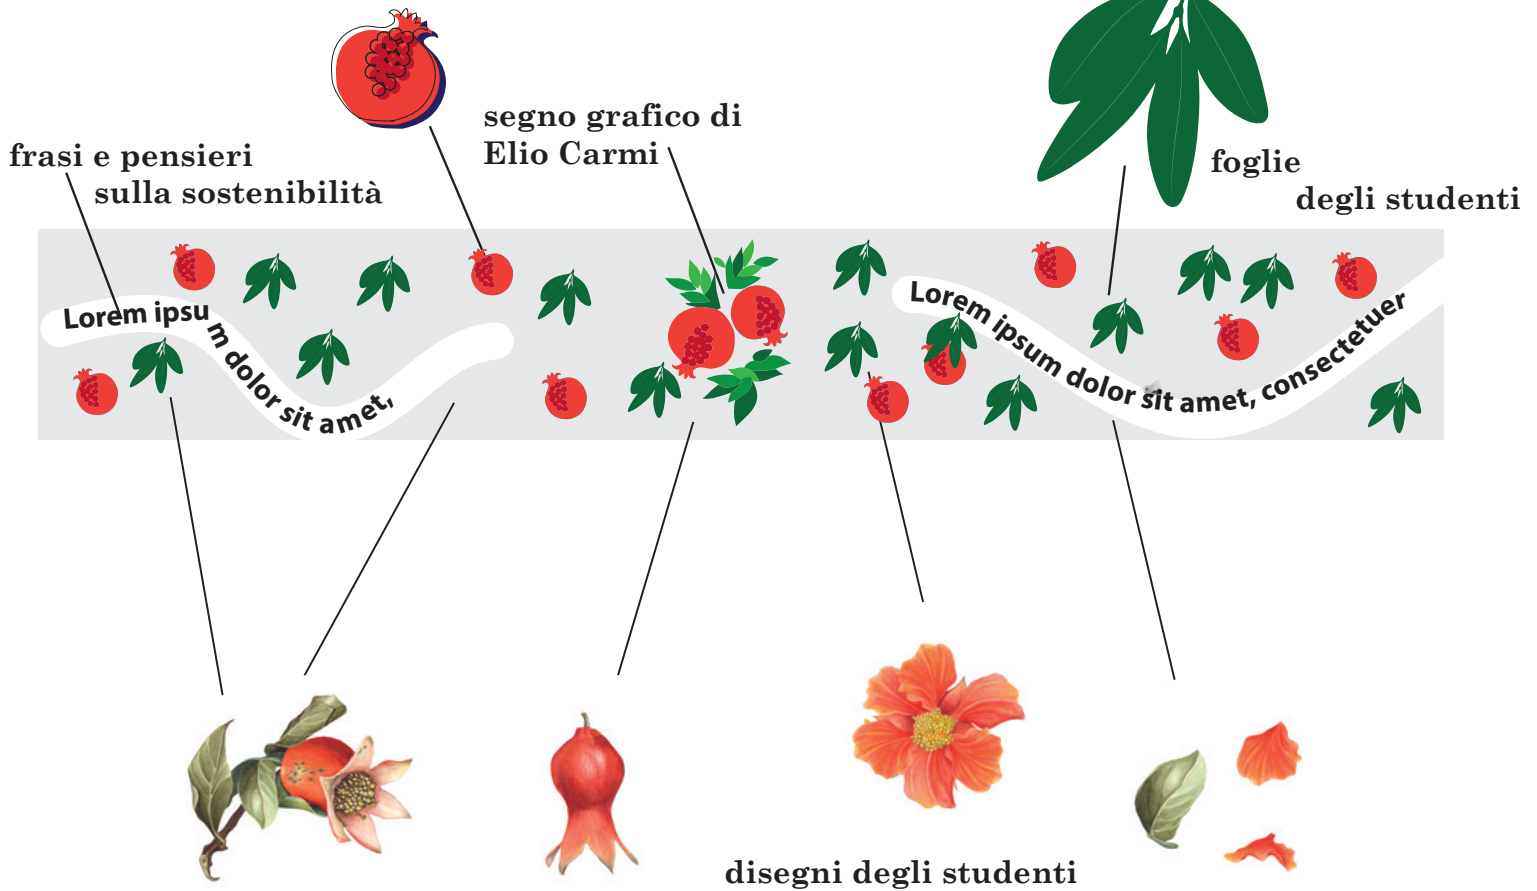

Fondazione
Compagnia
di San Paolo

FABRIANO
LA BELLA CARTA DAL 1264

realizzazione di

il Giorno del Melograno

evento performance per l'ambiente
Venerdì 21 aprile 2023

scheda scuole

LA STRUTTURA DELLA PERFORMANCE UN GRANDE ALBERO DI MELOGRANO

stencil partecipanti
21 aprile p.zza Mazzini

IL MODELLO DELLA FOGLIA

- riportare il modello della foglia sul cartoncino A4 di colore verde;
- piegare le singole foglie lungo la nervatura in modo da dare loro un minimo di tridimensionalità;
- disegnare su cartoncino bianco o marrone alcuni rami dell'albero;
- incollare in maniera naturale e disordinata le foglie sui rami;
- disegnare e poi ritagliare fiori di melograno, farfalle, insetti impollinatori e applicarli sulle foglie.